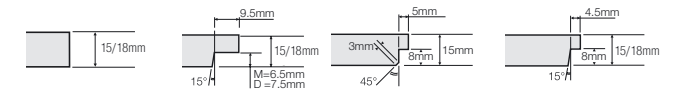

PRIMA Dune SAHARA

600 x 600 x 15mm	2516 M▲	2518 M▲	2524 M	2519 M▲
625 x 625 x 15mm	2516 D	2518 D		2519 D
600 x 1200 x 15mm	2517 M▲	2522 M		
625 x 1250 x 15mm	2517 D			

Panel méretben is rendelhető, kérjük forduljon vevőszolgálatunkhoz.

SABBIA

600 x 600 x 18 mm	2103 M	2260 M	2261 M
625 x 625 x 18 mm	2103 D	2260 D	2261 D
600 x 1200 x 18 mm	2104 M		
625 x 1250 x 18 mm	2104 D		

Colortone : ▲ Opal (OL), Carrara (CA), Platinum (PN), Naxos (NX), Toledo (TO), Blue Mountain (BT)

D	Klasse B1 (DIN 4102)
PL	Niezapalny (PN-B-02874: 1996)
RUS	Hard combustible (G1): GOST 30244-94; V1, D1, T1 NPB 244-97

		Hz							
α_w	NRC	125	250	500	1000	2000	4000		
Dune SAHARA		0.60	0.55	0.35	0.40	0.55	0.60	0.55	0.55
Sabbia		0.65	0.65	0.35	0.50	0.70	0.75	0.70	0.45

Dncw = 34 dB (Dune SAHARA)
Dncw = 35 dB (Sabbia)

$\lambda = 0.052 - 0.057$ W/m²K

83 %

95 % RH

≈ 4,0 kg/m²